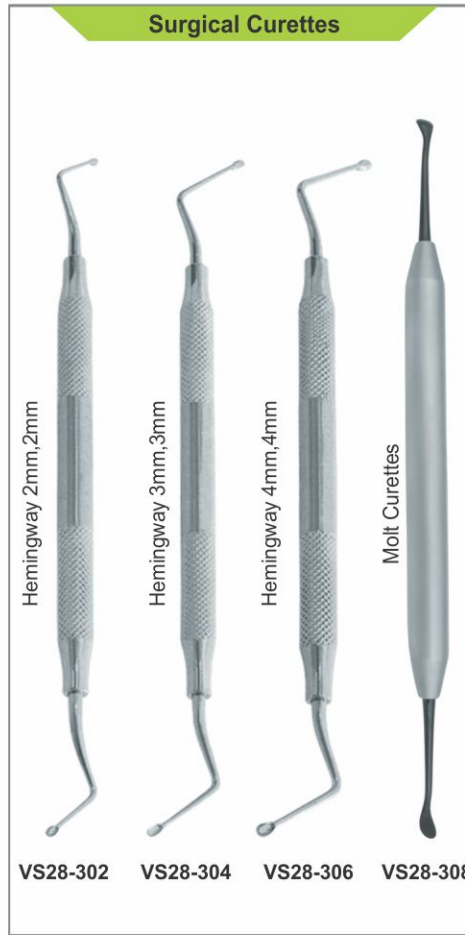

Surgical Currettes

- Hemingway 2mm, 2mm
- Hemingway 3mm, 3mm
- Hemingway 4mm, 4mm
- Molt Currettes

VS28-302 VS28-304 VS28-306 VS28-308