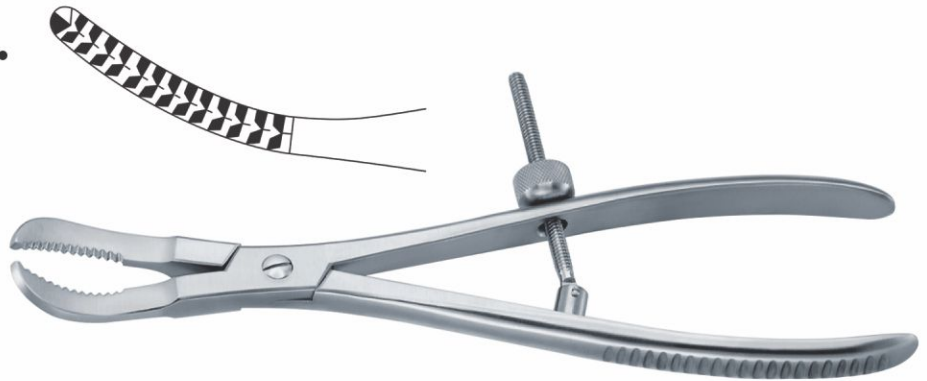

▶ **Orthopedic Instruments**

▶ **Bone Holding Forceps •**

- VS18-6772 16cm
- VS18-6774 18cm
- VS18-6776 20cm
- VS18-6778 22cm
- VS18-6780 24cm
- VS18-6782 26cm
- VS18-6784 28cm