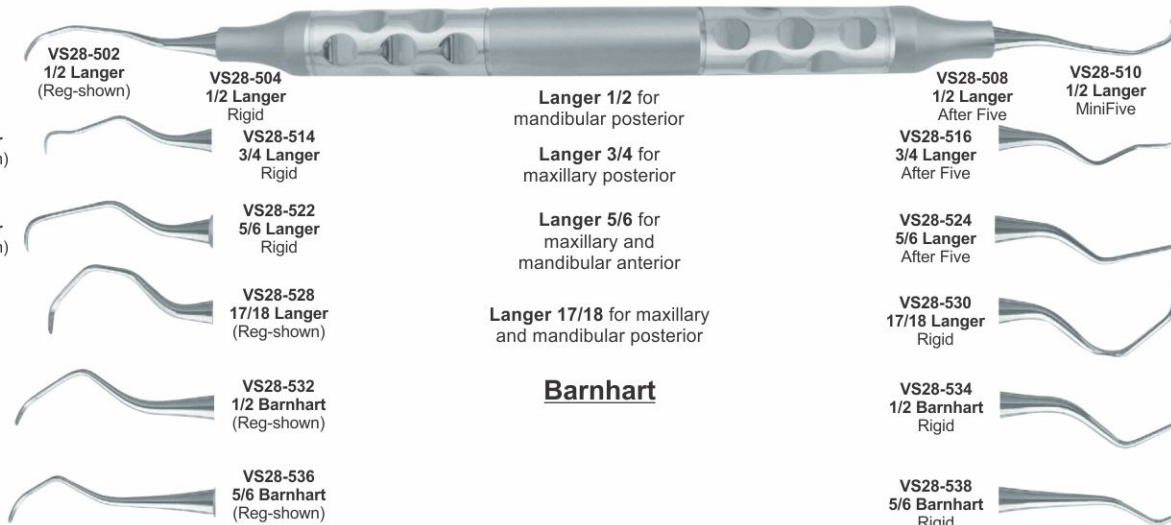

- VS28-204 3/4 (Reg)
- VS28-206 5/6 (Reg)
- VS28-208 7/8 (Reg)
- VS28-210 9/10 (Reg)
- VS28-212 11/12 (Reg)
- VS28-214 13/14 (Reg)
- VS28-216 15/16 (Reg)
- VS28-218 17/18 (Reg)

**Gracey Standard Currettes**

VS28-202  
1/2 (Reg)

**Surgical Currettes**

- Hemingway 2mm, 2mm
- Hemingway 3mm, 3mm
- Hemingway 4mm, 4mm
- Molt Currettes

VS28-302 VS28-304 VS28-306 VS28-308

**Lucas Surgical Currettes**

Solid Handle

MICRO SERRATED

Lucas  
VS28-402 - 3mm  
VS28-406 - 4mm  
VS28-408 - 5mm

**Langer Currettes**

- VS28-502 1/2 Langer (Reg-shown)
- VS28-504 1/2 Langer Rigid
- VS28-512 3/4 Langer (Reg-shown)
- VS28-514 3/4 Langer Rigid
- VS28-520 5/6 Langer (Reg-shown)
- VS28-522 5/6 Langer Rigid
- VS28-528 17/18 Langer (Reg-shown)
- VS28-532 1/2 Barnhart (Reg-shown)
- VS28-536 5/6 Barnhart (Reg-shown)

Langer 1/2 for mandibular posterior

Langer 3/4 for maxillary posterior

Langer 5/6 for maxillary and mandibular anterior

Langer 17/18 for maxillary and mandibular posterior

**Barnhart**

- VS28-508 1/2 Langer After Five
- VS28-510 1/2 Langer MiniFive
- VS28-518 3/4 Langer MiniFive
- VS28-516 3/4 Langer After Five
- VS28-524 5/6 Langer After Five
- VS28-526 5/6 Langer MiniFive
- VS28-530 17/18 Langer Rigid
- VS28-534 1/2 Barnhart Rigid
- VS28-538 5/6 Barnhart Rigid