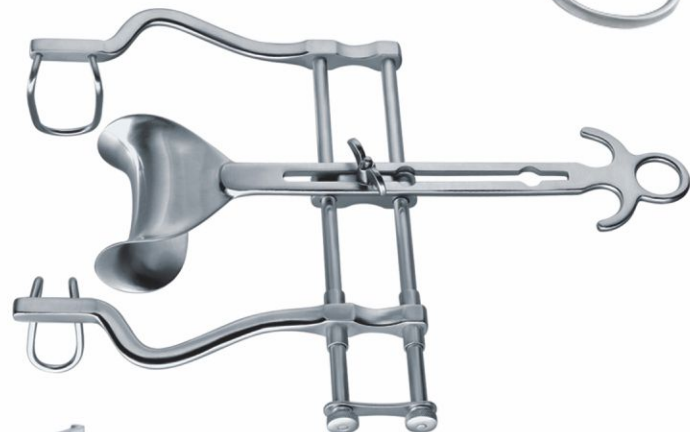

▶ Balfour-Baby

VS13-6272

▶ Finochietto-Adult

VS13-6274