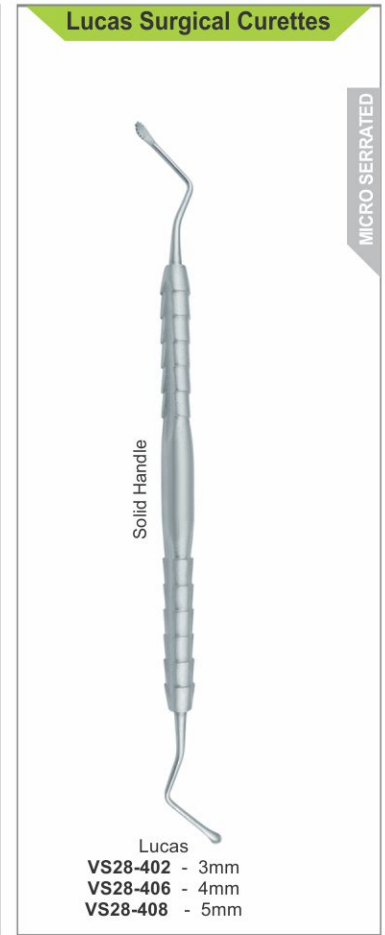

- VS28-204 3/4 (Reg)
- VS28-206 5/6 (Reg)
- VS28-208 7/8 (Reg)
- VS28-210 9/10 (Reg)
- VS28-212 11/12 (Reg)
- VS28-214 13/14 (Reg)
- VS28-216 15/16 (Reg)
- VS28-218 17/18 (Reg)

**Gracey Standard Currettes**

VS28-202  
1/2 (Reg)

**Surgical Currettes**

- Hemingway 2mm, 2mm
- Hemingway 3mm, 3mm
- Hemingway 4mm, 4mm
- Molt Currettes

VS28-302 VS28-304 VS28-306 VS28-308

**Lucas Surgical Currettes**

Solid Handle

MICRO SERRATED